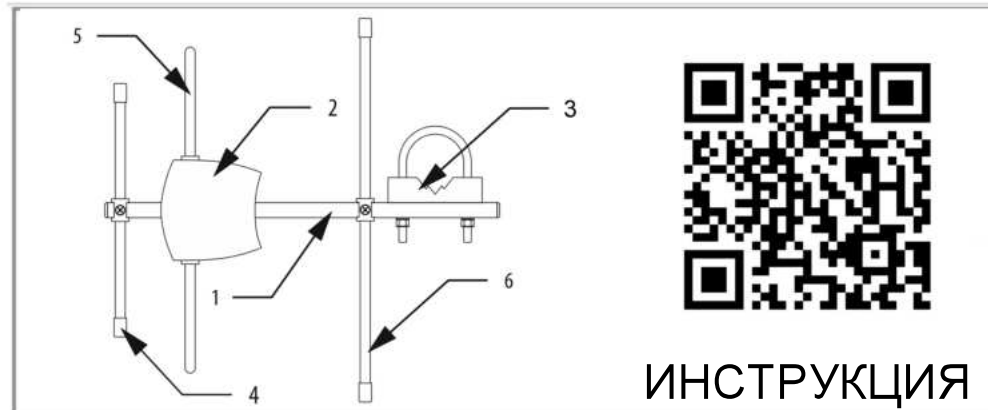

КОМПЛЕКТ ПОСТАВКИ

1. 1 Антенна диапазонная favorite STREET 4 (в соответствии с исполнением) ..... 1 шт.
2. 2 Комплект крепежа ..... 1 шт.
3. 3 Скоба U-образная ..... 1 шт.
4. 4 USB-инжектор (для исполнения favorite STREET 4A2 (приобретается отдельно)) ..... 1 шт.
   p.s питание происходит от приставки, либо от телевизора с помощью USB-инжектора
5. 5 Упаковка ..... 1 шт.
6. 6 Паспорт..... 1 шт.

УСТРОЙСТВО АНТЕННЫ

Общий вид антенн приведен на рисунке 1.

Антенна favorite STREET 4 представляет собой антенну дециметрового диапазона типа «волновой канал» с четырьмя директорами (4), петлевым вибратором (5) и рефлектором (6). На траверсе (1) закреплено согласующее устройство (2) с усилителем**.

Для монтажа антенны на мачту или кронштейн имеется узел крепления - U-образная скоба с зубчатым опорным узлом (3).

Подключение антенны к телевизору или цифровому приемнику осуществляется коаксиальным кабелем RG-6/U с F-разъемом.

Для безопасного пользования антенной рекомендуется снабдить ее защитным заземлением. Заземление может быть подключено к резьбовой части U-образной скобы узла крепления.

При установке антенны на крыше, окне или балконе необходимо соблюдать правила техники безопасности при производстве высотных работ.

Внимание: для подключения антенны к телевизору требуется коаксиальный кабель, F-коннектор и штекер CAT-Ш, которые приобретаются отдельно.