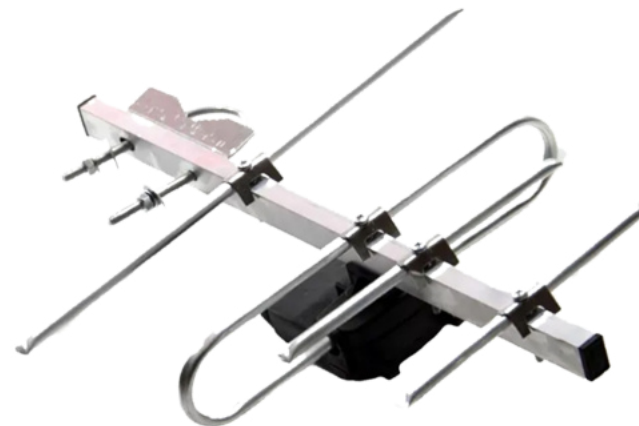

FAVORITE street 4

FAVORITE street 4 A2 5V

FAVORITE street 4 A3 12V + Б.П.

НАРУЖНАЯ АНТЕННА ДЛЯ ЦИФРОВОГО ЭФИРНОГО ТЕЛЕВИДЕНИЯ - DVB-T2

УВАЖАЕМЫЙ ПОКУПАТЕЛЬ

Поздравляем Вас с покупкой высококачественной телевизионной антенны для приема сигналов цифрового эфирного ТВ DVB-T2. Модели: favorite STREET 4, а так же, в активном исполнении модификации - favorite STREET 4 A2 с усилителем 5V и favorite STREET 4 A3 с усилителем 12V и блоком питания).

КОМПЛЕКТ ПОСТАВКИ

- 1 Антенна диапазонная favorite STREET 4 (в соответствии с исполнением) 1 шт.
- 2 Комплект крепежа 1 шт.
- 3 Скоба U-образная 1 шт.
- 4 USB-инжектор (для исполнения favorite STREET 4A2 (приобретается отдельно)) 1 шт.
p.s питание происходит от приставки, либо от телевизора с помощью USB-инжектора
- 5 Упаковка 1 шт.
- 6 Паспорт..... 1 шт.

УСТРОЙСТВО АНТЕННЫ

Общий вид антенн приведен на рисунке 1.

Антенна favorite STREET 4 представляет собой антенну дециметрового диапазона типа «волновой канал» с четырьмя директорами (4), петлевым вибратором (5) и рефлектором (6). На траверсе (1) закреплено согласующее устройство (2) с усилителем**.

Для монтажа антенны на мачту или кронштейн имеется узел крепления - U-образная скоба с зубчатым опорным узлом (3).

Подключение антенны к телевизору или цифровому приемнику осуществляется коаксиальным кабелем RG-6/U с F-разъемом.